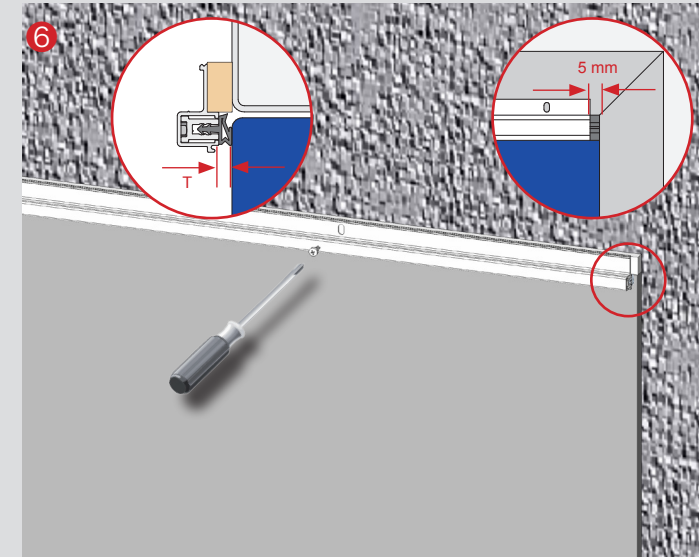

NADI® FM für einflügelige Tür / NADI® FM for single leaf door

Montage / assembly

- X = lichtiges Zargenmaß / frame to frame
- Y = Maß zwischen UK-NADI® und OKFF / width between UK-NADI® and OKFF
- Z = max. Kürzung 150 mm, links und rechts / max. shortening, left and right
- T = 3 mm, bei Glastüren = Montage zur Beschlagsoberfläche 1 mm /
glass door = 1 mm to hinge

NADI® FM für einflügelige Tür / NADI® FM for single leaf door

Montage / assembly

X = lichtetes Zargenmaß / frame to frame

Y = Maß zwischen UK-NADI® und OKFF / width between UK-NADI® and OKFF

Z = max. Kürzung 150 mm, links und rechts / max. shortening, left and right

T = 3 mm, bei Glastüren = Montage zur Beschlagsoberfläche 1 mm /
glas door = 1 mm to hinge