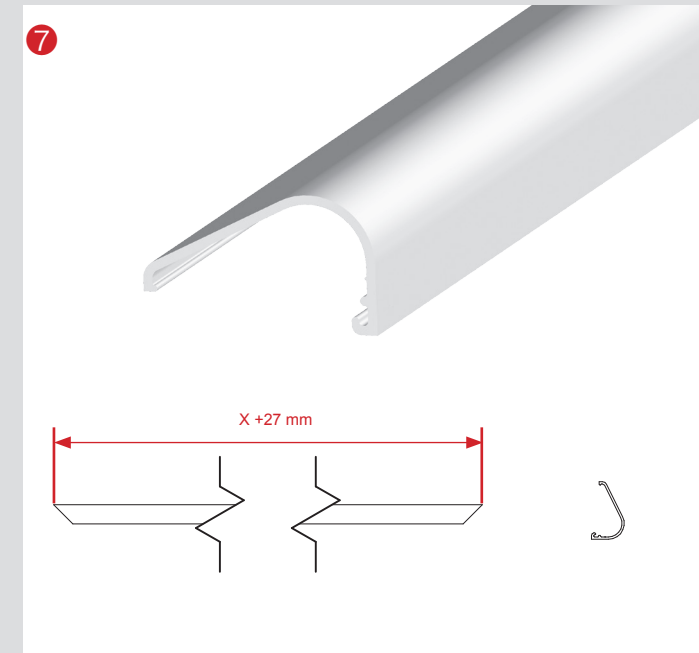

NADI® FM für einflügelige Tür / NADI® FM for single leaf door

Montage / assembly

- X = lichtiges Zargenmaß / frame to frame
- Y = Maß zwischen UK-NADI® und OKFF / width between UK-NADI® and OKFF
- Z = max. Kürzung 150 mm, links und rechts / max. shortening, left and right
- T = 3 mm, bei Glastüren = Montage zur Beschlagsoberfläche 1 mm /
glass door = 1 mm to hinge

NADI® FM für einflügelige Tür / NADI® FM for single leaf door

Montage / assembly

X = lichtetes Zargenmaß / frame to frame

Y = Maß zwischen UK-NADI® und OKFF / width between UK-NADI® and OKFF

Z = max. Kürzung 150 mm, links und rechts / max. shortening, left and right

T = 3 mm, bei Glastüren = Montage zur Beschlagsoberfläche 1 mm /
glas door = 1 mm to hinge