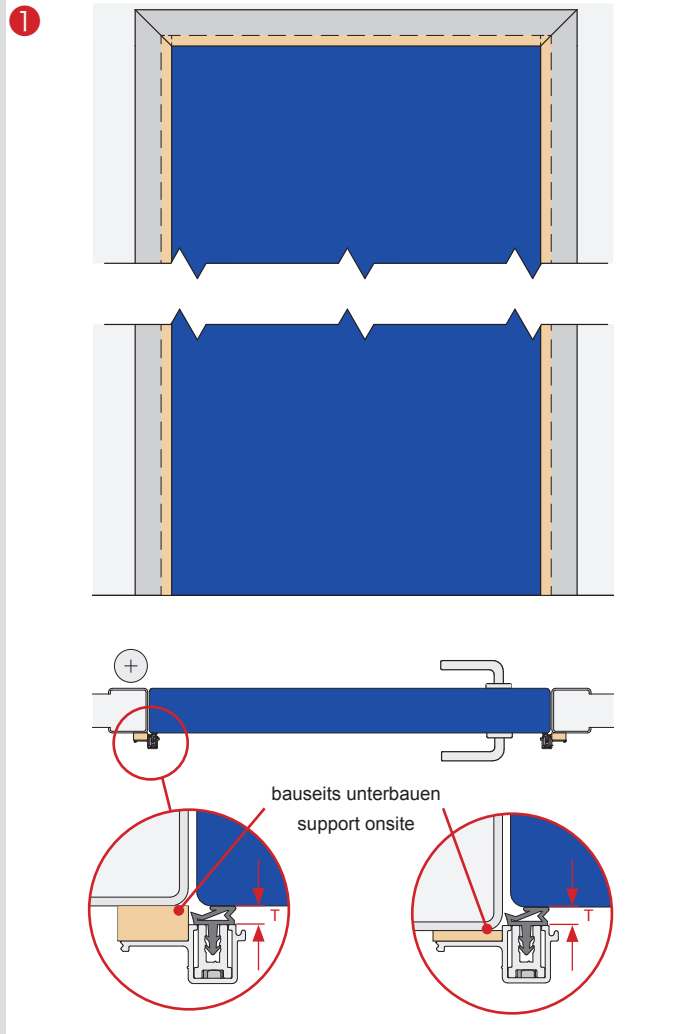

NADI® FM für einflügelige Tür / NADI® FM for single leaf door

Montage / assembly

- X = lichtiges Zargenmaß / frame to frame
- Y = Maß zwischen UK-NADI® und OKFF / width between UK-NADI® and OKFF
- Z = max. Kürzung 150 mm, links und rechts / max. shortening, left and right
- T = 3 mm, bei Glastüren = Montage zur Beschlagsoberfläche 1 mm /
glass door = 1 mm to hinge

NADI® FM für einflügelige Tür / NADI® FM for single leaf door

Montage / assembly

X = lichtetes Zargenmaß / frame to frame

Y = Maß zwischen UK-NADI® und OKFF / width between UK-NADI® and OKFF

Z = max. Kürzung 150 mm, links und rechts / max. shortening, left and right

T = 3 mm, bei Glastüren = Montage zur Beschlagsoberfläche 1 mm /
glas door = 1 mm to hinge