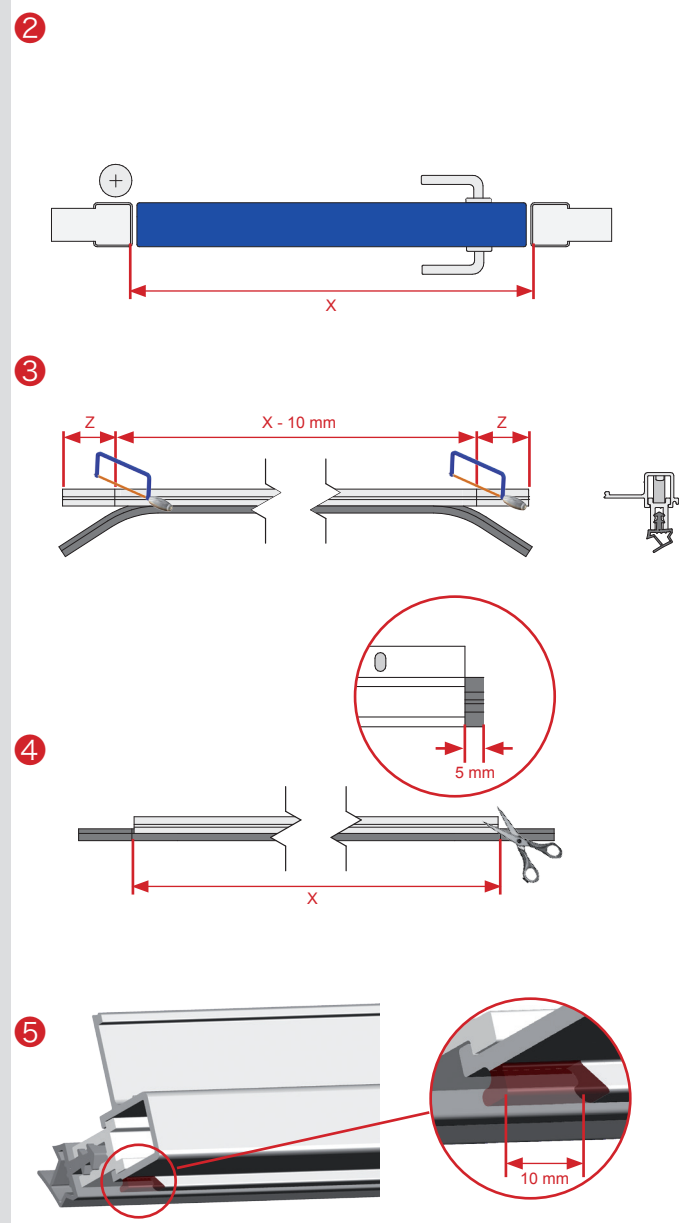

NADI® FM für einflügelige Tür / NADI® FM for single leaf door

Montage / assembly

- X = lichtiges Zargenmaß / frame to frame
- Y = Maß zwischen UK-NADI® und OKFF / width between UK-NADI® and OKFF
- Z = max. Kürzung 150 mm, links und rechts / max. shortening, left and right
- T = 3 mm, bei Glastüren = Montage zur Beschlagsoberfläche 1 mm /
glass door = 1 mm to hinge

NADI® FM für einflügelige Tür / NADI® FM for single leaf door

Montage / assembly

X = lichtetes Zargenmaß / frame to frame

Y = Maß zwischen UK-NADI® und OKFF / width between UK-NADI® and OKFF

Z = max. Kürzung 150 mm, links und rechts / max. shortening, left and right

T = 3 mm, bei Glastüren = Montage zur Beschlagsoberfläche 1 mm /
glas door = 1 mm to hinge